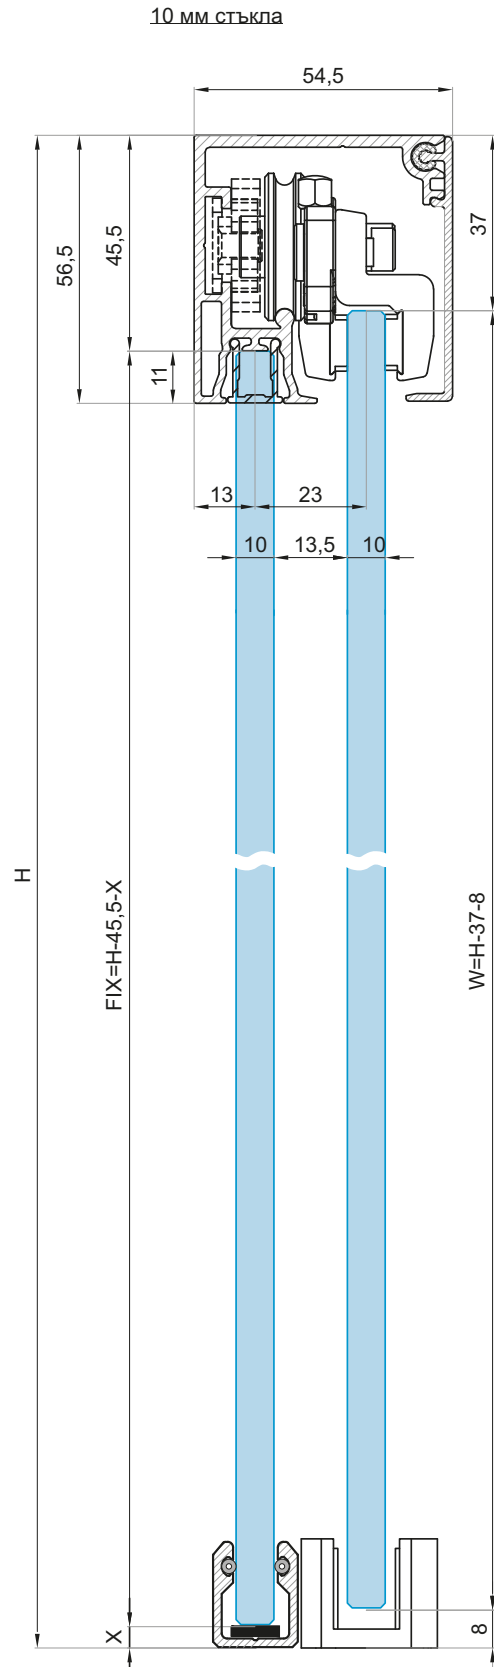

оразмеряване при 10 мм стъкло