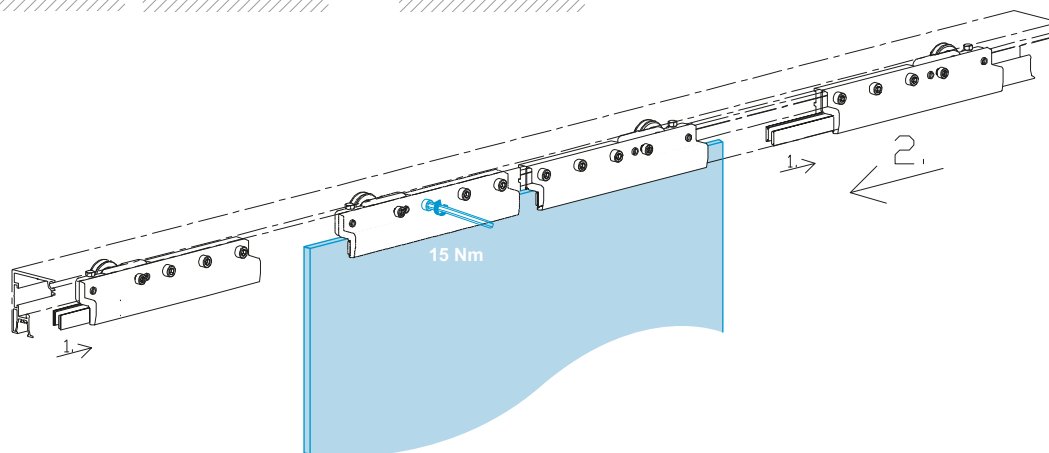

декоративна крайна капачка за профил

декоративен профил за релса L = 1000 mm

дръжка

дебелина на стъклата (mm): 8; 10; 12

ОТВОРИ В СЪКЛОТО

ТЕХНИЧЕСКА ЧАСТ

/без изрез в стъклото за вратата и фикса, само за гръжката/

оразмеряване при 8 мм стъкло

оразмеряване при 10 мм стъкло

МОНТАЖНА СХЕМА

1

2

3

4

5