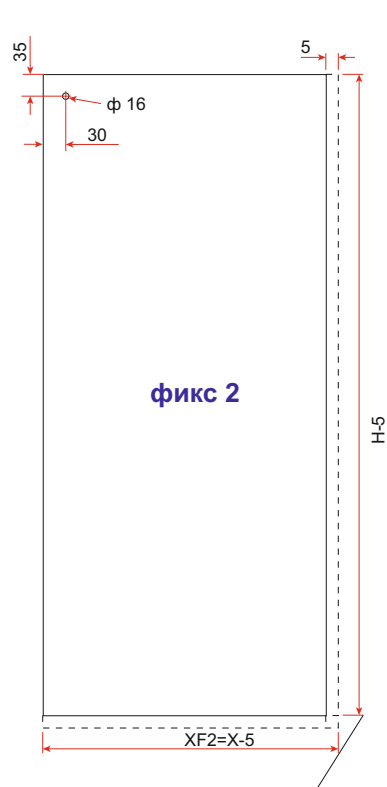

Изрези на стъклата

Предвидени 5 мм за профил и подложка при фиксовете