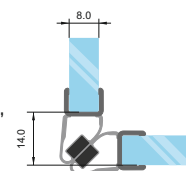

Уплътнение за плъзгане за 8 мм стъкло за между фикса и вратата

арт. 7777-1901.2500-180 - 40.00 лв/2,0 м

арт. 7777-1901.2500-90 - 40.00 лв/2.2 м

Комплект магнити за стъкло, плитки