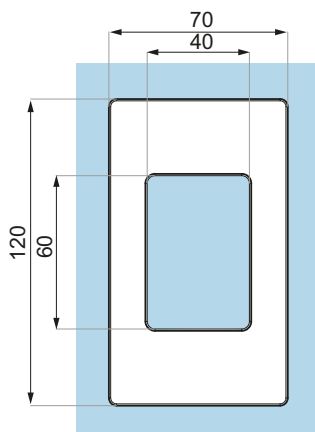

декоративна крайна капачка за профил

декоративен профил за релса L = 1000 mm

дръжка

дебелина на стъклата (mm): 8; 10; 12

ОТВОРИ В СЪКЛОТО

ТЕХНИЧЕСКА ЧАСТ

/без изрез в стъклото за вратата и фикса, само за гръжката/