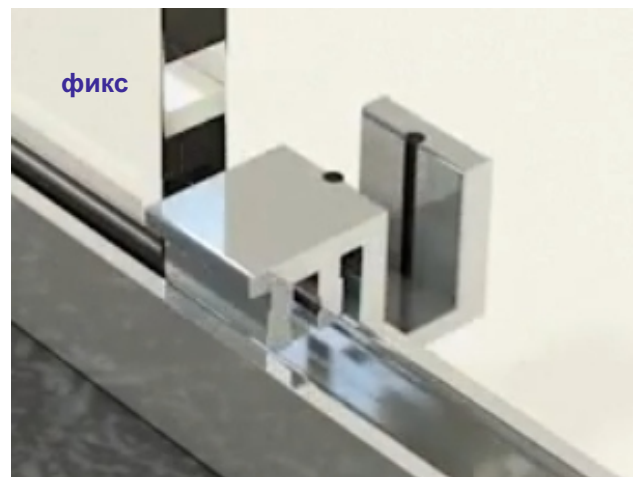

Елементи, които са включени в цената на описаните варианти

арт. 02-6005

Тапа шина за стъкло (при вариант 3)

арт. 02-6006

Конектор релса-релса на 90 гр. (при вариант 2)

Позиция на стоперите и планките за стена при варианти 1 и 3

Фиксиране на планката за стена

Поставяне на подовият водач в профила

Комплект елементи за 1 врата с Плавно отваряне и затваряне, напълно съвместим със система Leglass

арт. 02-6062

Комплект колички за **1 врата с амортисьор**, 2 стопер/активатори, 2 планки за монтаж на стена, подов водач за стъкло 8 мм със захващане към профила на фиксираното стъкло, П-образна пластина за закриване на фугата (просвет) между стената и релсата.