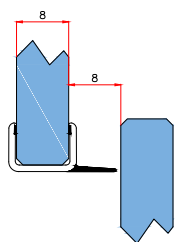

арт. 7777-1904/6FU-2.2 - 21,10 лв/2,2 м

арт. 7777-1904/6FU-2.5 - 23,80 лв/2,5 м