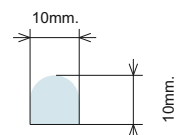

арт. 7777-1901.2500-90 - 40.00 лв/2.2 м

Комплект магнити за стъкло, плитки

арт. 002-GLASSBUMP - 28.00 лв/м

Уплътнител балон с лепене, 4 мм височина, на метър

арт. 15.22.401 - 44.30 лв/2.5м

Прозрачен праг, поликарбонатен, височина 10 мм