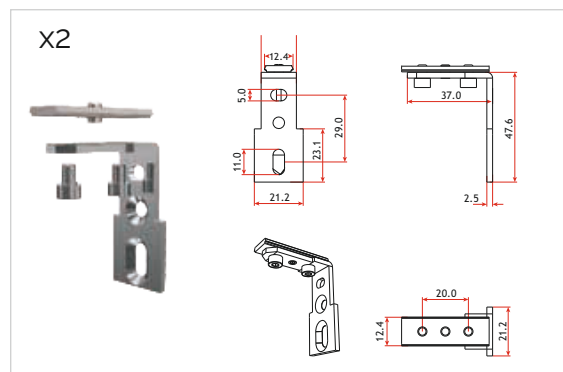

Фиксиране на планката за стена

Поставяне на подовият водач в профила

Комплект елементи за 1 врата с Плавно отваряне и затваряне, напълно съвместим със система Leglass

арт. 02-6062

Комплект колички за **1 врата с амортисьор**, 2 стопер/активатори, 2 планки за монтаж на стена, подов водач за стъкло 8 мм със захващане към профила на фиксираното стъкло, П-образна пластина за закриване на фугата (просвет) между стената и релсата.

Комплектът изисква използването на профил за фиксиране на неподвижното стъкло към пода.

Позиция на стопер/активаторите на амортисьора за плавно отваряне и затваряне

минимална ширина на вратата 465 мм

Елементи, които се поръчват допълнително при необходимост