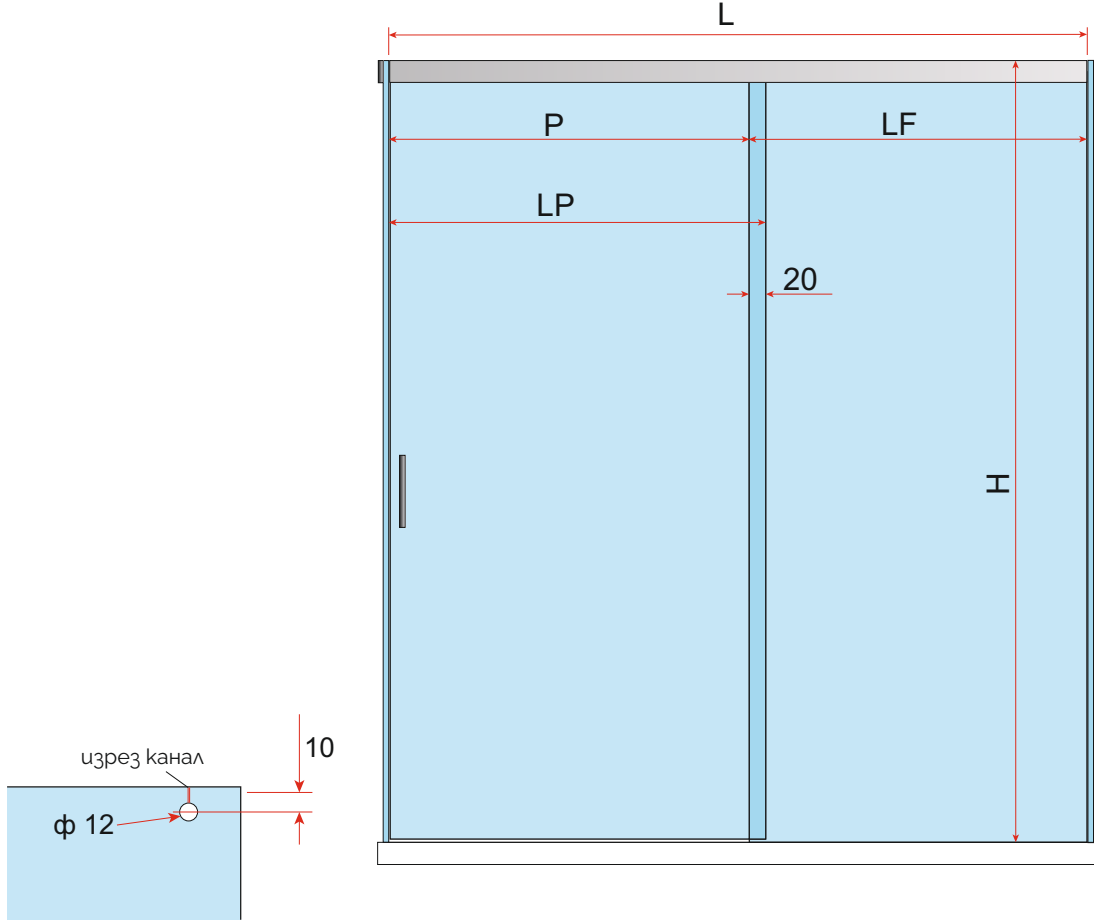

Прозрачен праг, поликарбонатен, височина 10 мм

ТЕХНИЧЕСКА ЧАСТ

Изрези на стъклата при **Вариант 1** - стена-стена

Предвидени 7.5 мм за подов вадач при вратите и 7.5 мм за профил и подложка при фиксовете

Изрези на стъклата при **Вариант 3** - стена-стъкло