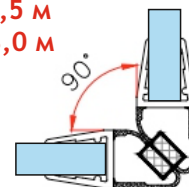

Уплътнение за плъзгане за 8 мм стъкло - между фикса и вратата, черно

арт. 7777-1412FU-2.2 - 53,00 лв/2,2 м

арт. 7777-1412FU-2.5 - 56,20 лв/2,5 м

арт. 7777-1412FU-3.0 - 67,40 лв/3,0 м

Комплект магнити за стъкло, черни

арт. 7777-1401FU-2.2 - 21,10 лв/2,2 м

арт. 7777-1401FU-2.5 - 23,80 лв/2,5 м

арт. 7777-1401FU-3.0 - 28,00 лв/3,0 м

Уплътнител балон, черен