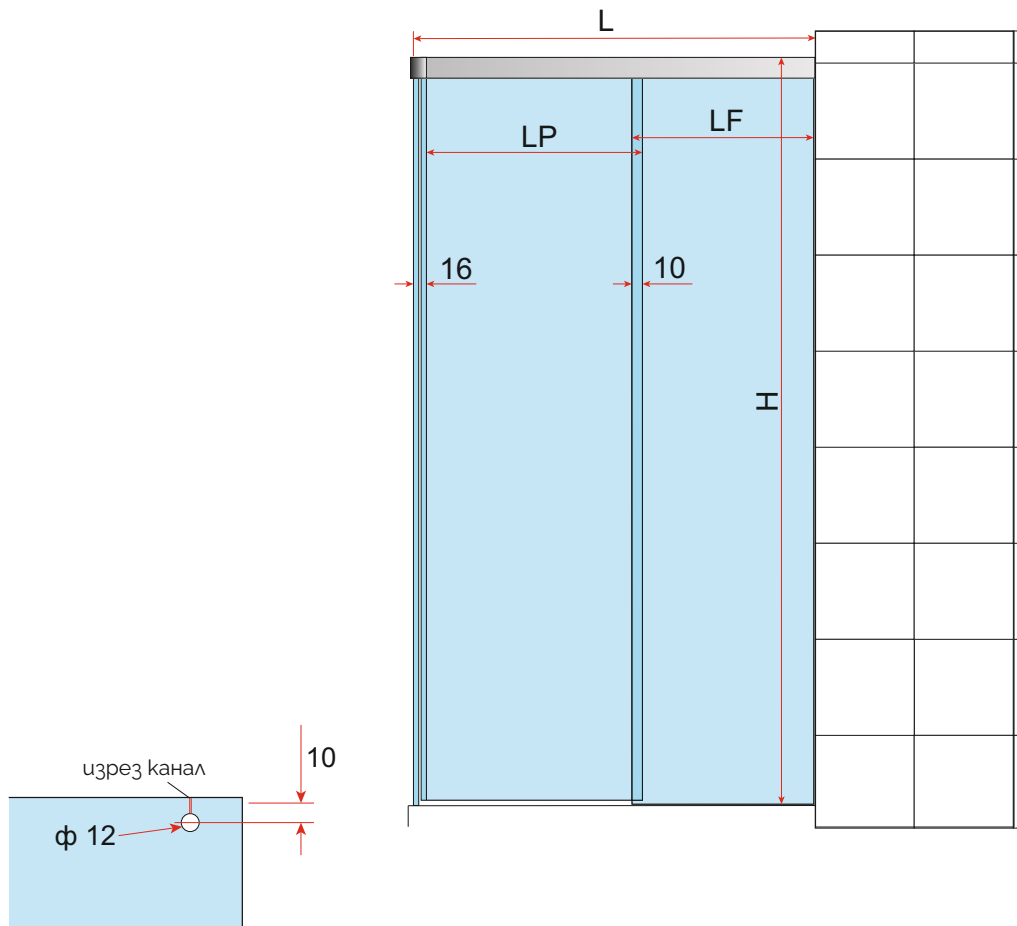

Изрези на стъклата при **Вариант 2** - стена-стена 90 градуса

Предвидени 7.5 мм за подов вагач при вратите и 7.5 мм за профил и подложка при фиксовете