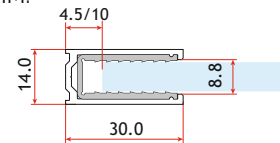

арт. 02-6007 - 95.00 лв/2.2 м

Стенен профил за стъкло 8 мм, комплект с гума, без лепене на стъклото. Полиран алуминий. Дължина 2 200 мм.