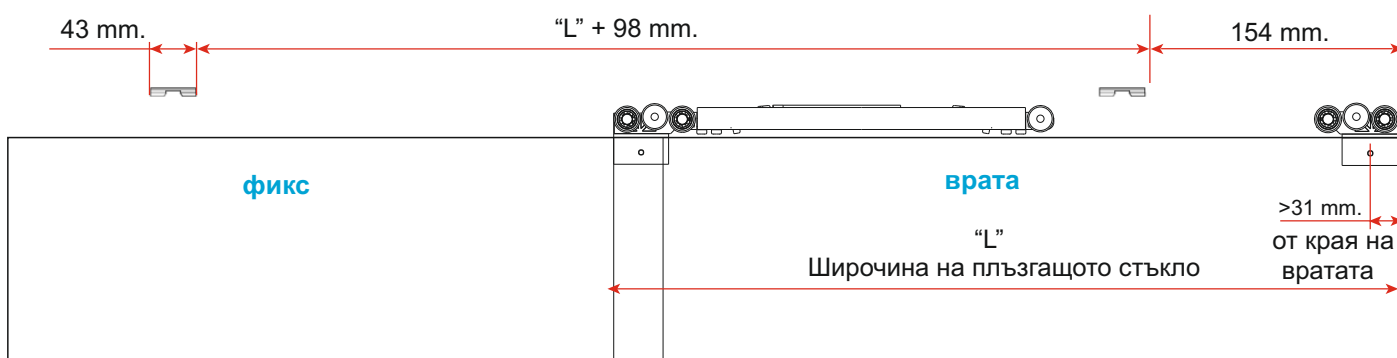

Комплектът изисква използването на профил за фиксиране на неподвижното стъкло към пода.

Позиция на стопер/активаторите на амортисьора за плавно отваряне и затваряне

минимална ширина на вратата 465 мм