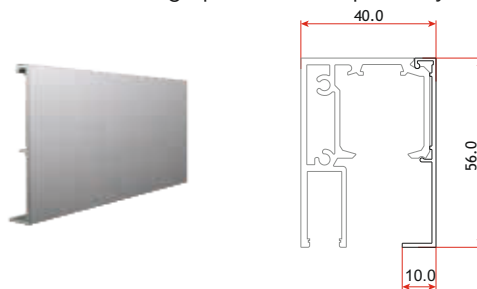

Комплектът изисква използването на профил за фиксиране на неподвижното стъкло към пода.

арт. 02-6001/145 см
арт. 02-6001/220 см

Релса с фикс, полиран алуминий.

арт. 02-6002/145 см
арт. 02-6002/220 см

Покривач капак за релса, полиран алуминий.