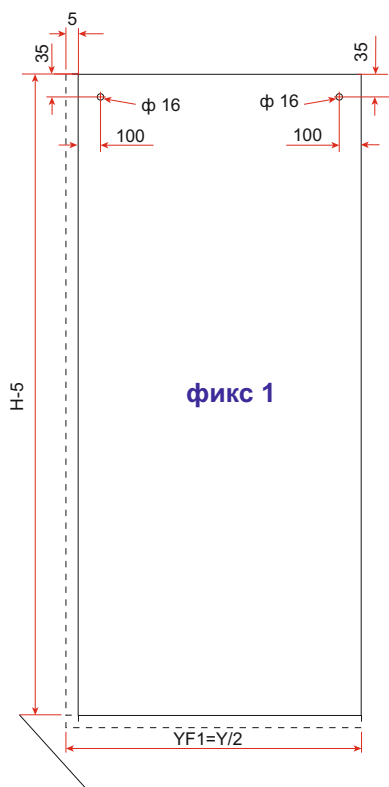

Изрези на стъклата

Предвидени 5 мм за профил и подложка при фиксовете