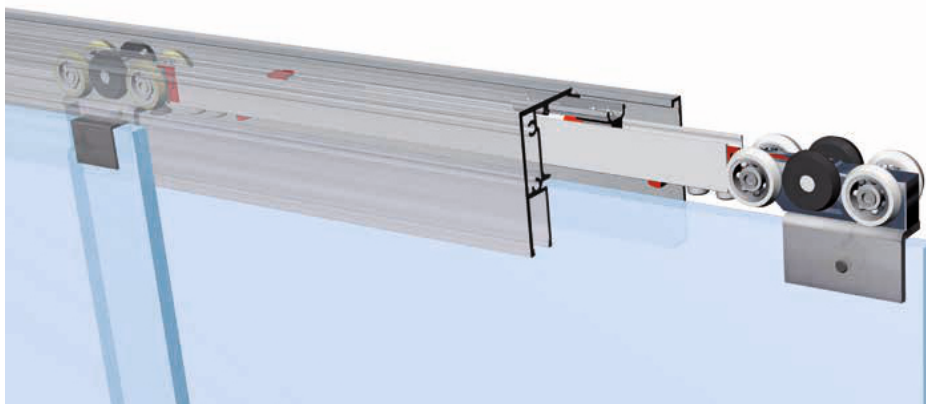

Елементи, които са включени в цената на описаните варианти

арт. 02-6005

Тапа шина за стъкло (при вариант 3)

арт. 02-6006

Конектор релса-релса на 90 гр. (при вариант 2)

Позиция на стоперите и планките за стена при варианти 1 и 3

Фиксиране на планката за стена

Поставяне на подовият водач в профила

Комплект елементи за 1 врата с Плавно отваряне и затваряне, напълно съвместим със система Leglass

арт. 02-6062

Комплект колички за **1 врата с амортисьор**, 2 стопер/активатори, 2 планки за монтаж на стена, подов водач за стъкло 8 мм със захващане към профила на фиксираното стъкло, П-образна пластина за закриване на фугата (просвет) между стената и релсата.