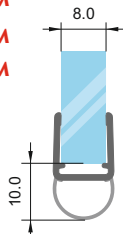

Елементи, които се поръчват допълнително при необходимост

/ черен мат /

арт. 02-6031/150N - 54,80 лв/1,50 м

арт. 02-6031/220N - 93,50 лв/2,20 м

Погов профил за фиксираното стъкло напълно подходящ за поговия водач в комплекта, както и с арт. 02-6003 като праг за под вратата. Черен мат.

арт. 02-6003/150N - 46,50 лв/1,50 м

арт. 02-6003/220N - 82,00 лв/2,20 м

Допълнителен покриващ профил за отвора отдолу. Осигурява луксозна завършеност на релсата. Черен мат.

003-HLD-BS4001A-B- 21,40 лв/1м

Алуминиев праг, черен мат. 15x8 мм
дължина 1 метър

арт. 4444-АРК.3М.200В - 35,70 лв/бр

Дръжка с лепене 3М, 200x18 мм, алуминий, черен мат

обикновено се използват
2 броя дръжки

арт. 7777-1904/6FU-2.2 - 21,10 лв/2,2 м

арт. 7777-1904/6FU-2.5 - 23,80 лв/2,5 м

Уплътнение за плъзгане за 8 мм стъкло - между фикса и вратата, черно

арт. 7777-1412FU-2.2 - 53,00 лв/2,2 м

арт. 7777-1412FU-2.5 - 56,20 лв/2,5 м

арт. 7777-1412FU-3.0 - 67,40 лв/3,0 м

Комплект магнити за стъкло, черни

арт. 7777-1401FU-2.2 - 21,10 лв/2,2 м

арт. 7777-1401FU-2.5 - 23,80 лв/2,5 м

арт. 7777-1401FU-3.0 - 28,00 лв/3,0 м

Уплътнител балон, черен