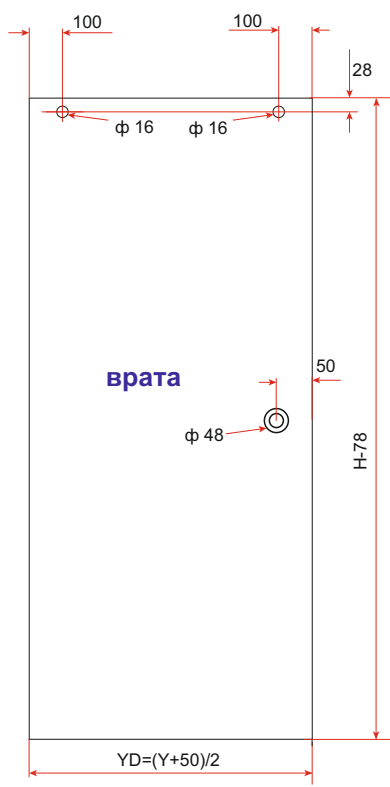

Изрези на стъклата

Предвидени 5 мм за профил и подложка при фиксовете