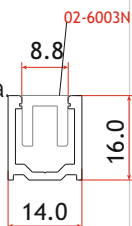

Елементи, които се поръчват допълнително при необходимост

/ черен мат /

арт. 02-6031/150N - 54,80 лв/1,50 м

арт. 02-6031/220N - 93,50 лв/2,20 м

Погов профил за фиксираното стъкло напълно подходящ за поговия водач в комплекта, както и с арт. 02-6003 като праг за под вратата. Черен мат.