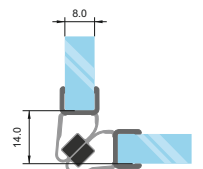

Уплътнение за плъзгане за 8 мм стъкло за между фикса и вратата

арт. 7777-1901.2500-180 - 40.00 лв/2,0 м

арт. 7777-1901.2500-90 - 40.00 лв/2.2 м