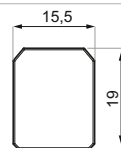

декоративна крайна капачка за профил