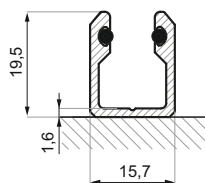

декоративна крайна капачка за профил

декоративен профил за релса L = 1000 mm

дръжка

дебелина на стъклата (mm): 8; 10; 12

ОТВОРИ В СЪКЛОТО

ТЕХНИЧЕСКА ЧАСТ

/без изрез в стъклото за вратата и фикса, само за гръжката/