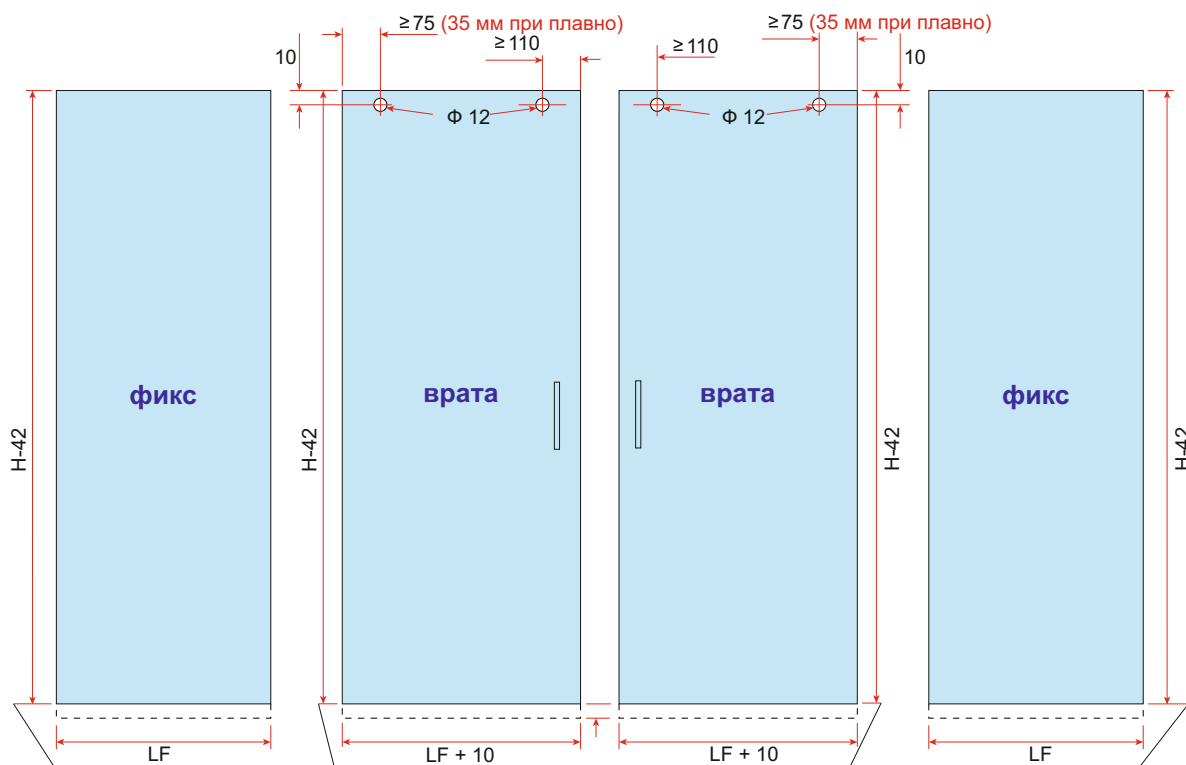

Изрези на стъклата при **Вариант 2** - стена-стена 90 градуса

Предвидени 7.5 мм за подов вагач при вратите и 7.5 мм за профил и подложка при фиксовете