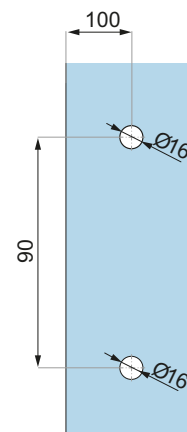

декоративна крайна капачка за профил

декоративен профил за релса L = 1000 mm

дръжка

дебелина на стъклата (mm): 8; 10; 12

ОТВОРИ В СЪКЛОТО

ТЕХНИЧЕСКА ЧАСТ

/без изрез в стъклото за вратата и фикса, само за гръжката/