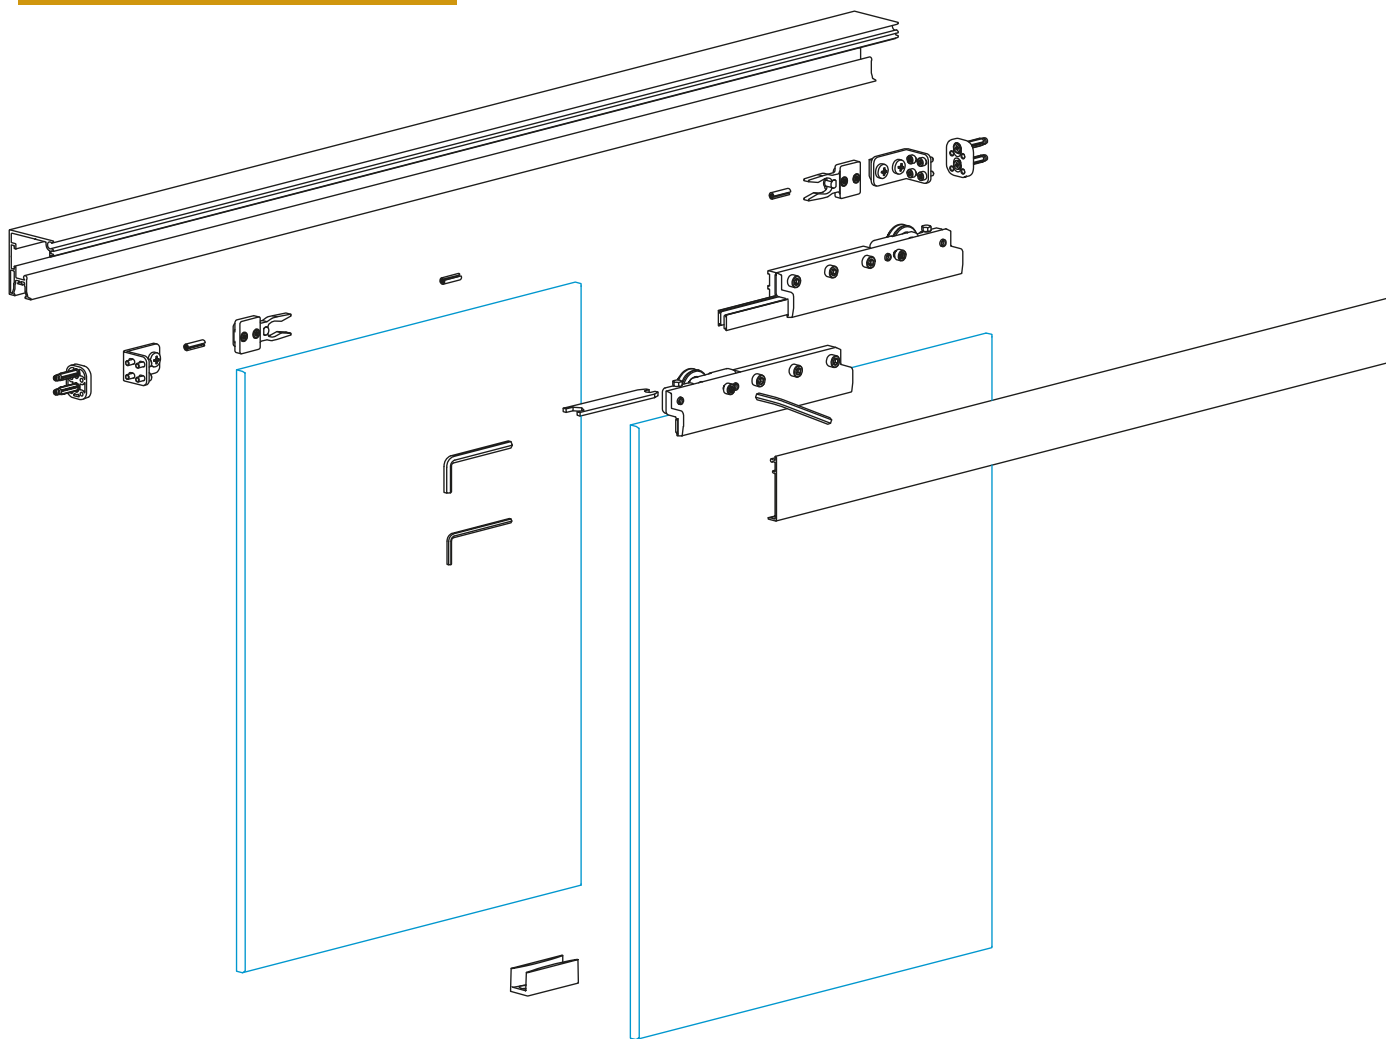

Плъзгане Gold Slide стена-стена /до 2 метра релса/

Плъзгане Gold Slide стена-стена

Ког: 1610-set.1-PGC

1610-set.1-PGC

Цена: 990 лв/к-т

**Спецификация**

	товароносимост (kg):	50
	дебелина на стъклата (mm):	8; 10
	максимална ширина на вратата (mm):	1000
	минимална ширина на вратата (mm):	450

Плъзгане Gold Slide стена-стена

Ког: 1610-set.1-PGC

Комплектът включва:

релса врата-фикс L = 2000 mm

покриващ капак L = 2000 mm

2 ролки за една врата, 1 подов водач, 2 стопера, 2 планки за монтаж на стена

U - профил за стена и под L = 2300 mm + 1150 mm за 8 мм стъкло