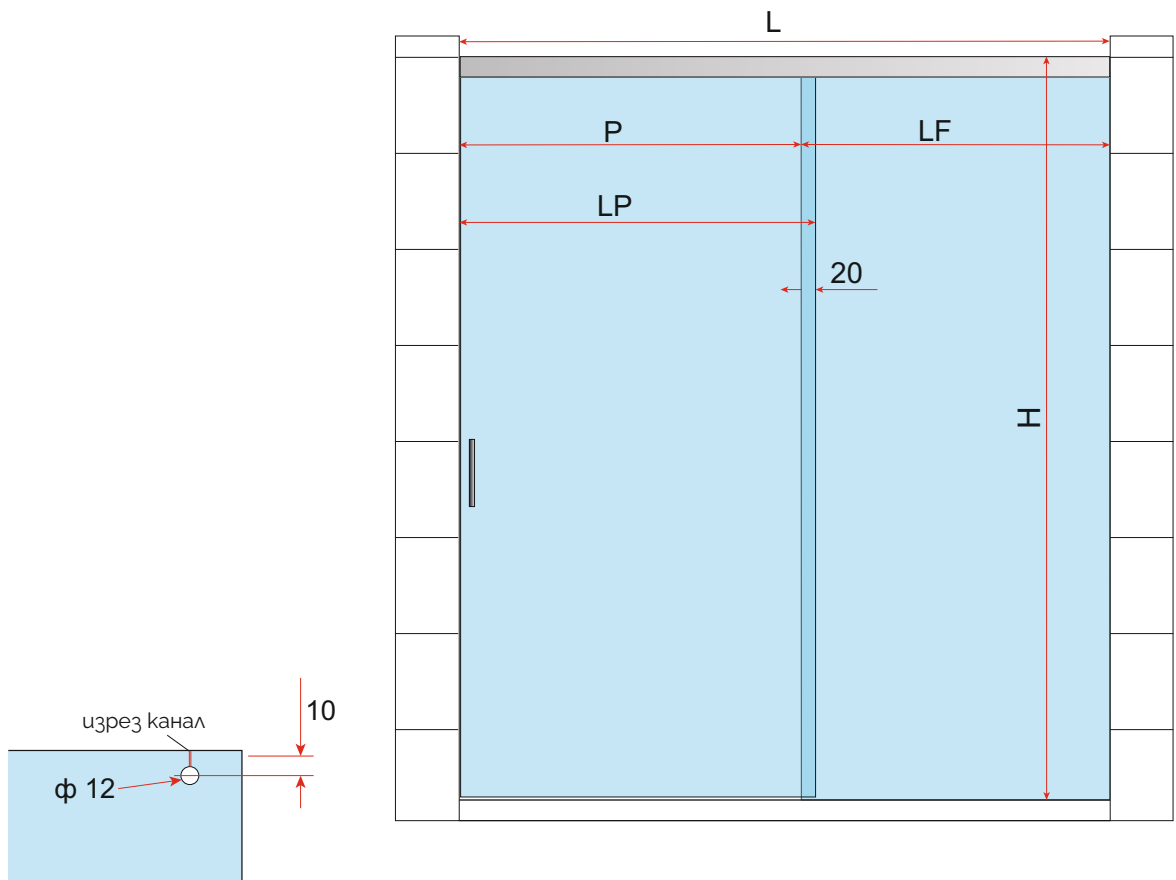

Прозрачен праг, поликарбонатен, височина 10 мм

ТЕХНИЧЕСКА ЧАСТ

Изрези на стъклата при **Вариант 1** - стена-стена

Предвидени 7.5 мм за подов вадач при вратите и 7.5 мм за профил и подложка при фиксовете

Изрези на стъклата при **Вариант 3** - стена-стъкло