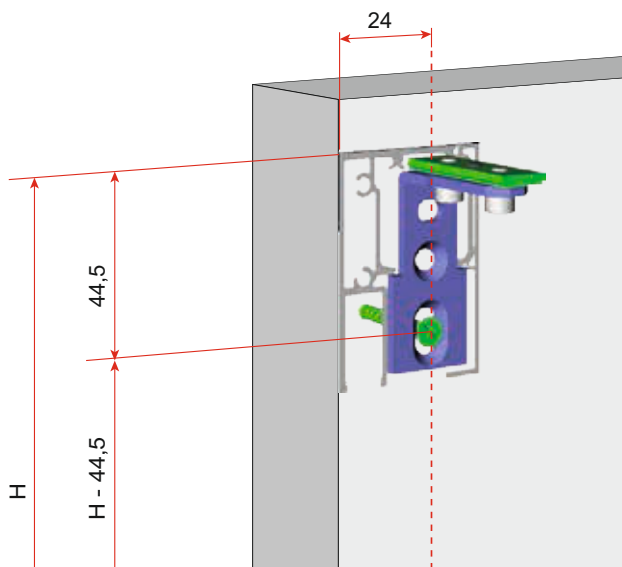

Елементи, които са включени в цената на описаните варианти

арт. 02-6005

Тапа шина за стъкло (при вариант 3)

арт. 02-6006

Конектор релса-релса на 90 гр. (при вариант 2)

Позиция на стоперите и планките за стена при варианти 1 и 3

Фиксиране на планката за стена

Поставяне на подовият водач в профила

Комплект елементи за 1 врата с Плавно отваряне и затваряне, напълно съвместим със система Leglass

арт. 02-6062

Комплект колички за **1 врата с амортисьор**, 2 стопер/активатори, 2 планки за монтаж на стена, подов водач за стъкло 8 мм със захващане към профила на фиксираното стъкло, П-образна пластина за закриване на фугата (просвет) между стената и релсата.

Комплектът изисква използването на профил за фиксиране на неподвижното стъкло към пода.

Позиция на стопер/активаторите на амортисьора за плавно отваряне и затваряне

минимална ширина на вратата 465 мм

Елементи, които се поръчват допълнително при необходимост