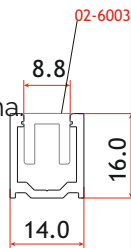

Елементи, които се поръчват допълнително при необходимост

/ полиран алуминий /

арт. LG31.509.193.E3/00-1.5 - 48.00 лв/1.50 м

арт. LG31.509.193.E3/00-2.2 - 82.00 лв/2.20 м

Подов профил за фиксираното стъкло напълно подходящ за подовия водач в комплекта, както и с арт. 02-6003 като праг за под вратата. Полиран алуминий.