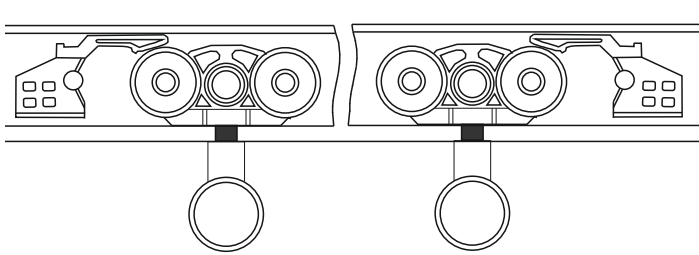

Схеми и изрези за обков БЕТА