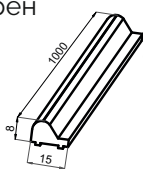

003-HLD-BS4001A-B- 21,40 лв/1м

Алуминиев праг, черен мат. 15x8 мм
дължина 1 метър