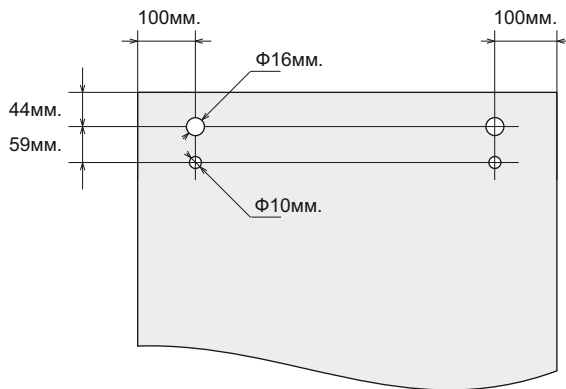

Компоненти за плъзгане Alpha за 8-10 мм стъкло