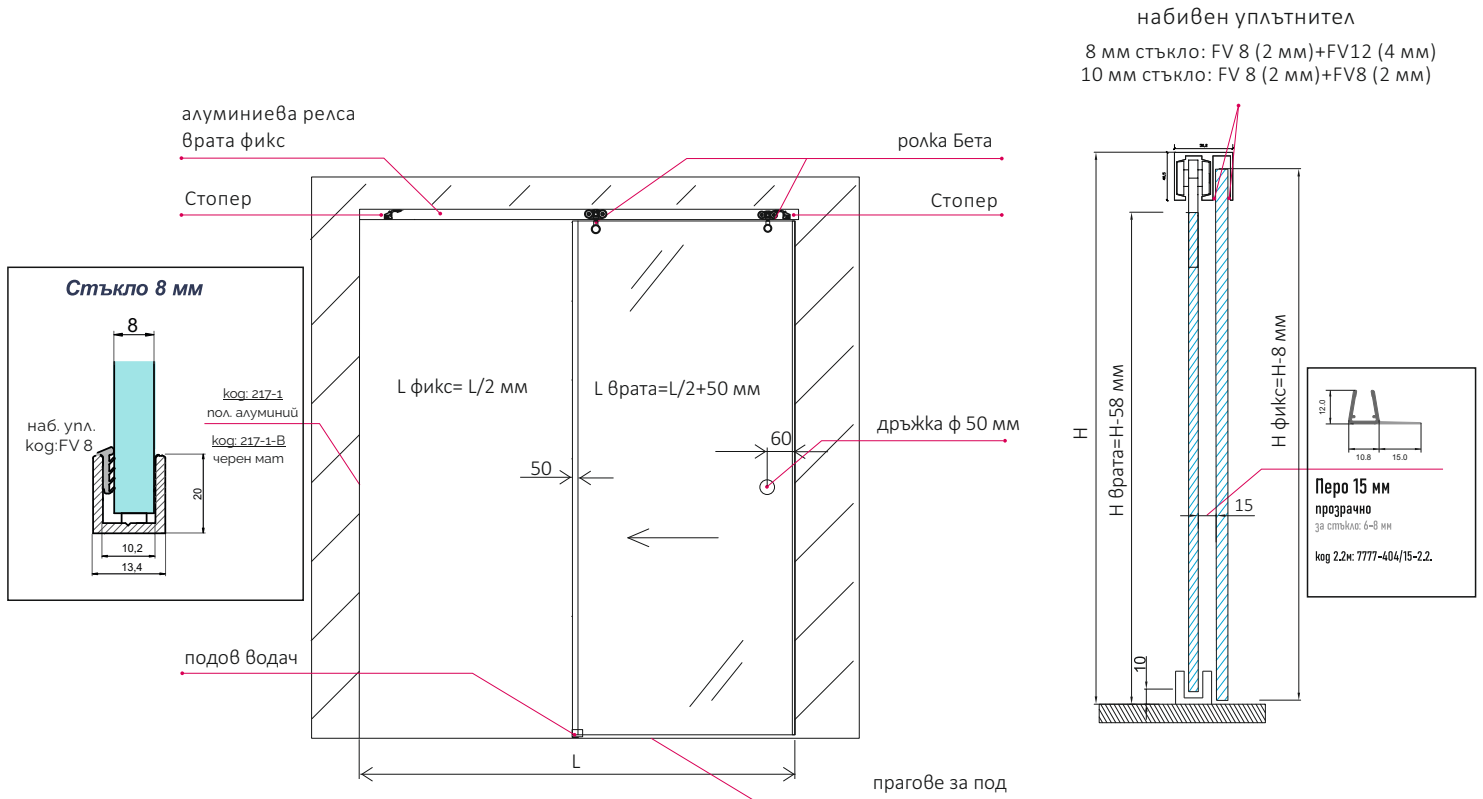

Цена: 360,70 лв.

Схеми и изрези за обков БЕТА

— Система Cosmos

Плъзгаща система за душ кабина Космос 2,1 м.

За стъкла с дебелина 8-10 мм.
Максимална ширина на вратата 740 мм, до 35 кг.

Покритие: полиран алуминий