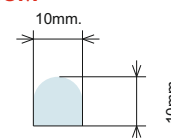

Прозрачен праг, поликарбонатен, височина 10 мм

ТЕХНИЧЕСКА ЧАСТ

Изрези на стъклата при **Вариант 1** - стена-стена

Предвидени 7.5 мм за подов вадач при вратите и 7.5 мм за профил и подложка при фиксовете

Изрези на стъклата при **Вариант 3** - стена-стъкло