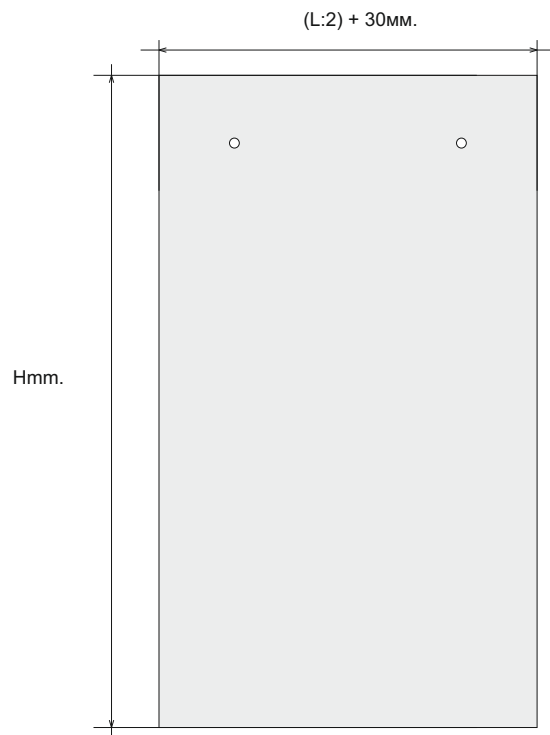

Компоненти за плъзгане Alpha за 8-10 мм стъкло