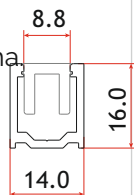

Елементи, които се поръчват допълнително при необходимост /грано злато/

арт. LG31.509.193.E4/21-1.5 - 64.80 лв/1.50 м

арт. LG31.509.193.E4/21-2.2 - 110.90 лв/2.20 м

Профил за под/стена за фиксираното стъкло напълно подходящ за подовия водач в комплекта, както и с арт. 02-6003 като праг за под вратата

грано злато