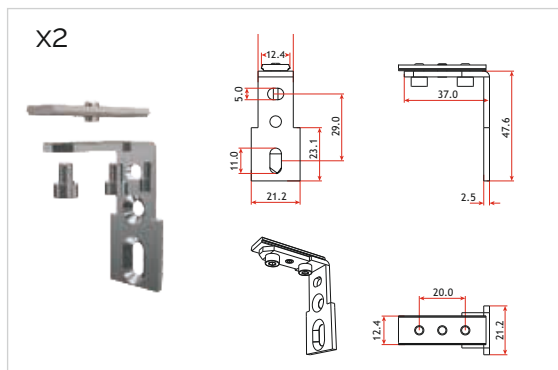

арт. 02-6062/ЕСО

Комплект колички за **1 врата**, 2 стопера, 2 планки за монтаж на стена, подов водач за стъкло 8 мм със захващане към профила на фиксираното стъкло.