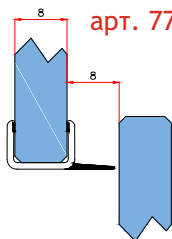

арт. 4444-APK.3M.200-G - 37.60 лв/бр

Дръжка с лепене 3М, 200x18 мм, алуминий, грано злато

обикновено се използват 2 броя дръжки

арт. 7777-1904/6-2.2 - 14.10 лв/2.2м

арт. 7777-1904/6-2.5 - 17.80 лв/2.5м

Уплътнение за плъзгане за 8 мм стъкло за между фикса и вратата