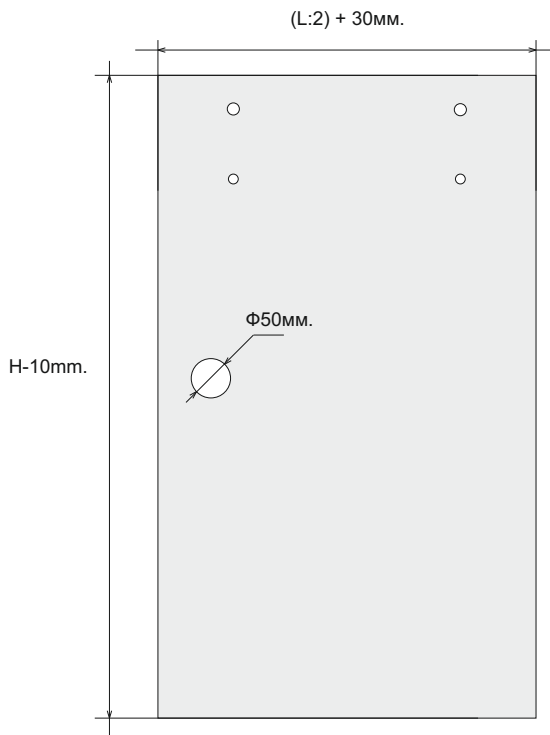

Компоненти за плъзгане Alpha за 8-10 мм стъкло