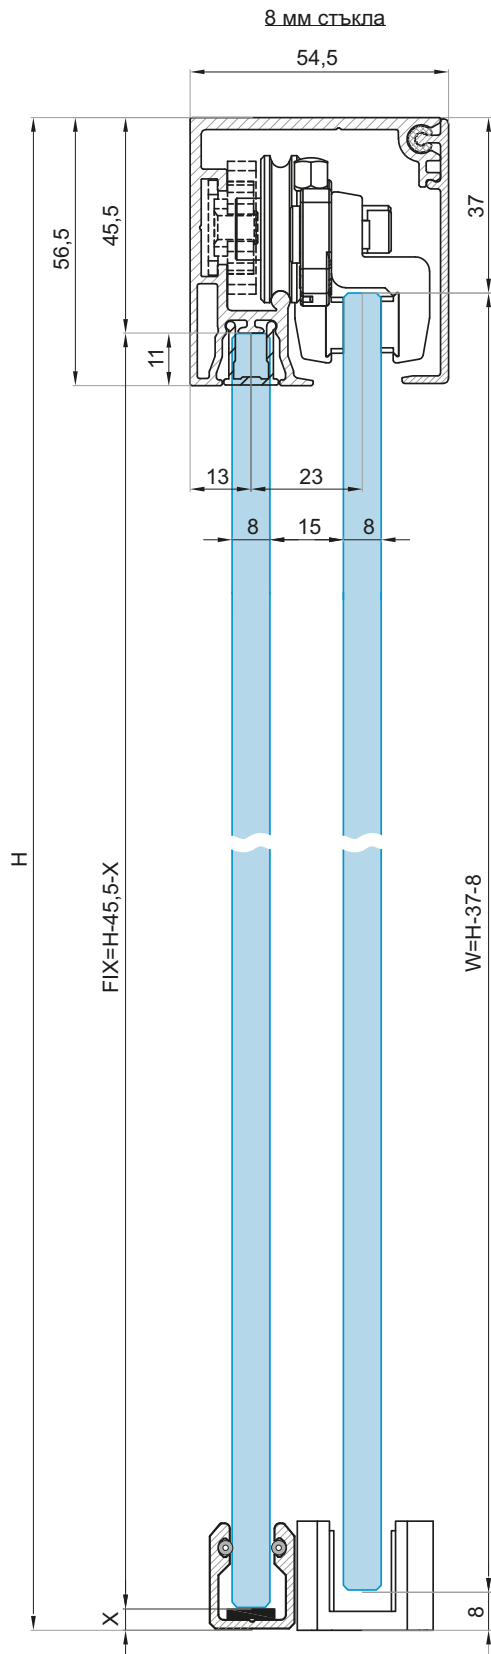

ТЕХНИЧЕСКА ЧАСТ

/без изрез в стъклото за вратата и фикса, само за гръжката/

оразмеряване при 8 мм стъкло