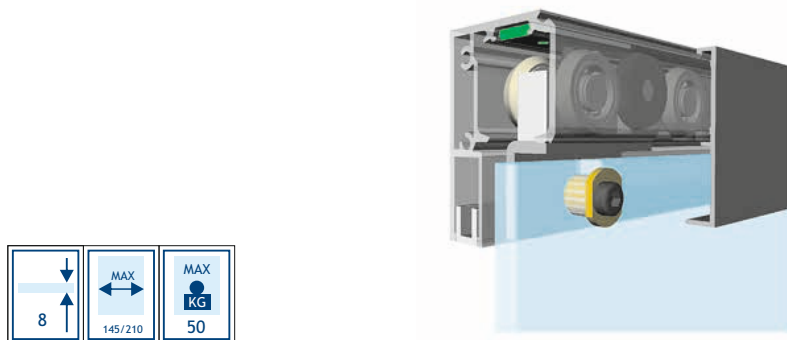

Елементите , които са включени в цената на описаните варианти