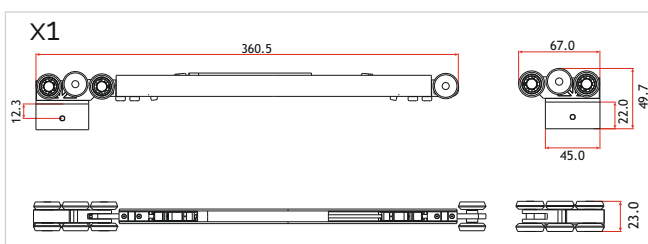

Комплектът изисква използването на профил за фиксиране на неподвижното стъкло към пода.

Позиция на стопер/активаторите на амортисьора за плавно отваряне и затваряне

минимална ширина на вратата 465 мм

Елементи, които се поръчват допълнително при необходимост