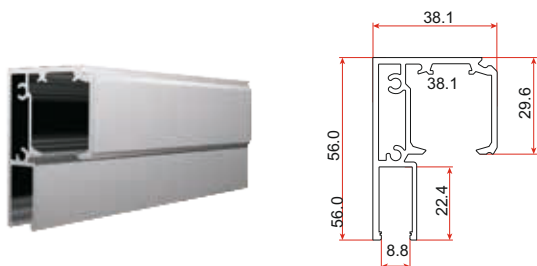

Комплектът изисква използването на профил за фиксиране на неподвижното стъкло към пода.

арт. 02-6001/145 см
арт. 02-6001/220 см

Релса с фикс, полиран алуминий.