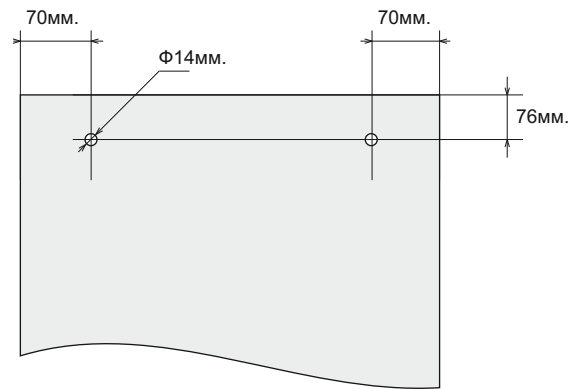

Компоненти за плъзгане Alpha за 8-10 мм стъкло