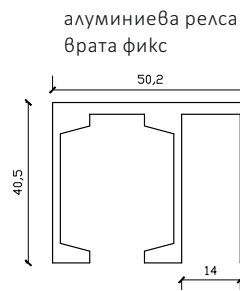

Цена: 360,70 лв.

Схеми и изрези за обков БЕТА

— Система Cosmos

Плъзгаща система за душ кабина Космос 2,1 м.

За стъкла с дебелина 8-10 мм.
Максимална ширина на вратата 740 мм, до 35 кг.

Покритие: полиран алуминий