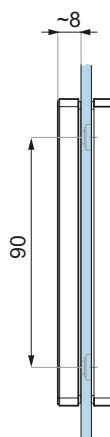

декоративна крайна капачка за профил

декоративен профил за релса L = 1000 mm

дръжка

дебелина на стъклата (mm): 8; 10; 12

ОТВОРИ В СЪКЛОТО

ТЕХНИЧЕСКА ЧАСТ

/без изрез в стъклото за вратата и фикса, само за гръжката/