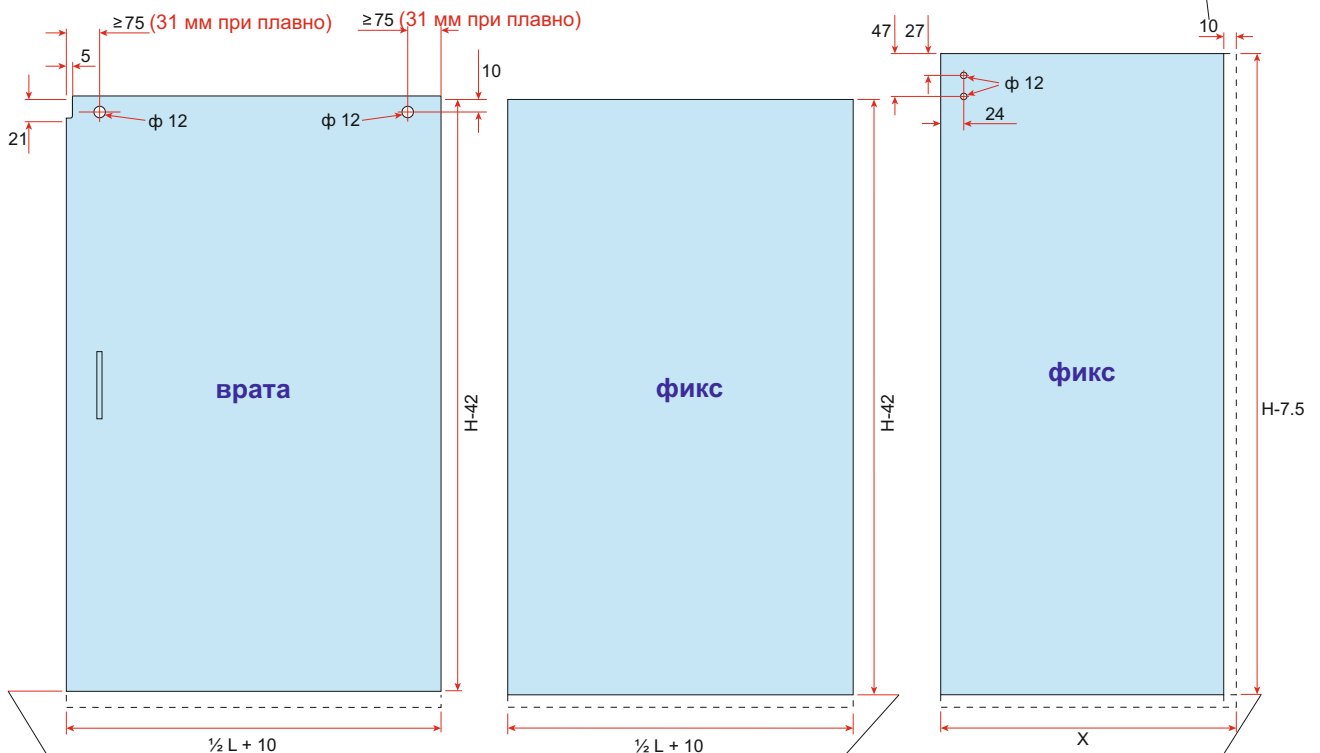

Да се съобрази височината на профила към стената