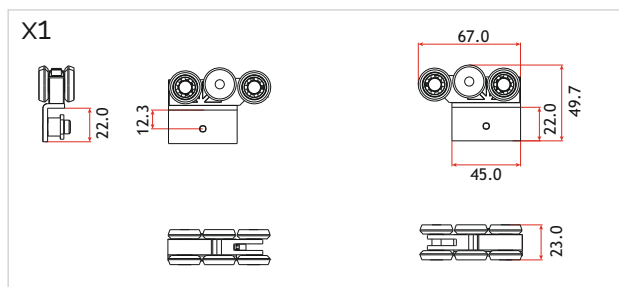

арт. 02-6062/ЕСО

Комплект колички за **1 врата**, 2 стопера, 2 планки за монтаж на стена, подов водач за стъкло 8 мм със захващане към профила на фиксираното стъкло.