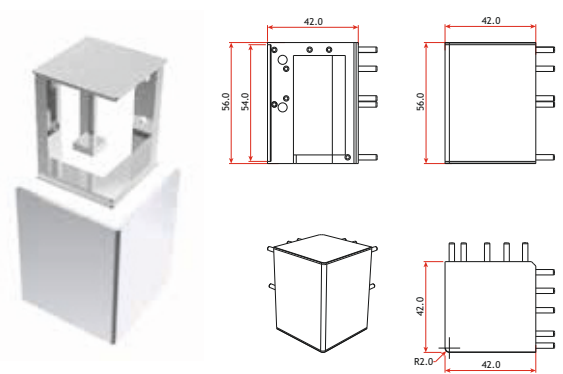

Елементи, които са включени в цената на описаните варианти

арт. 02-6005

Тапа шина за стъкло (при вариант 3)

арт. 02-6006

Конектор релса-релса на 90 гр. (при вариант 2)

Позиция на стоперите и планките за стена при варианти 1 и 3