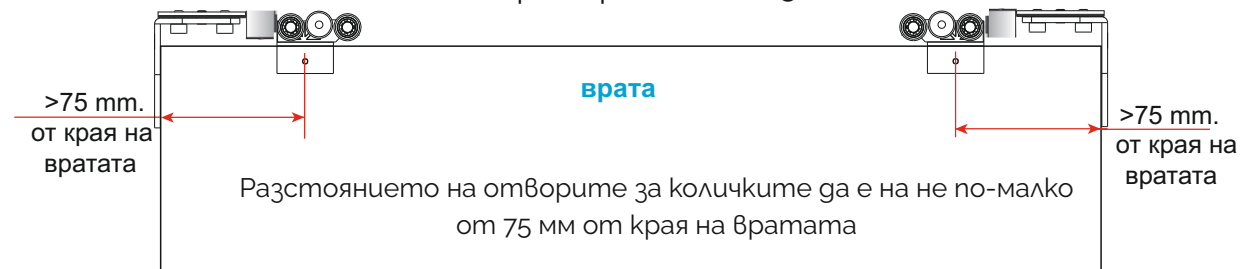

Елементи, които са включени в цената на описаните варианти

арт. 02-6005

Тапа шина за стъкло (при вариант 3)

арт. 02-6006

Конектор релса-релса на 90 гр. (при вариант 2)

Позиция на стоперите и планките за стена при варианти 1 и 3