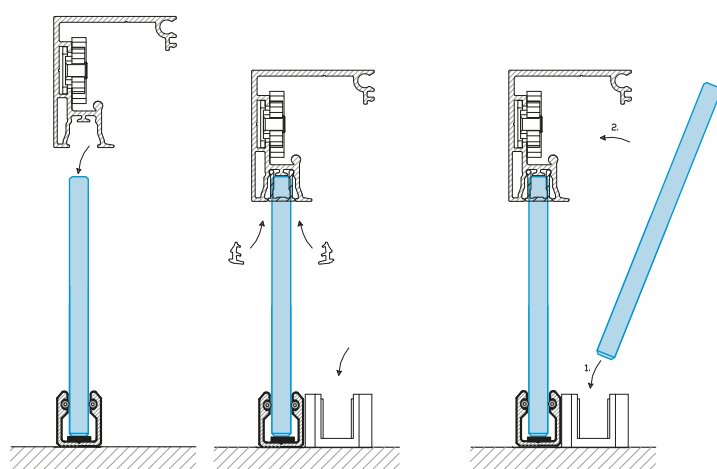

декоративна крайна капачка за профил

декоративен профил за релса L = 1000 mm

дръжка

дебелина на стъклата (mm): 8; 10; 12

ОТВОРИ В СЪКЛОТО

ТЕХНИЧЕСКА ЧАСТ

/без изрез в стъклото за вратата и фикса, само за гръжката/

оразмеряване при 8 мм стъкло

оразмеряване при 10 мм стъкло

МОНТАЖНА СХЕМА

1

2

3

4

5