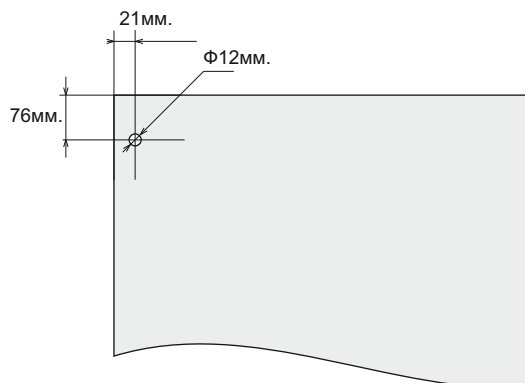

Разпробиване на фикс, за вариант 3: