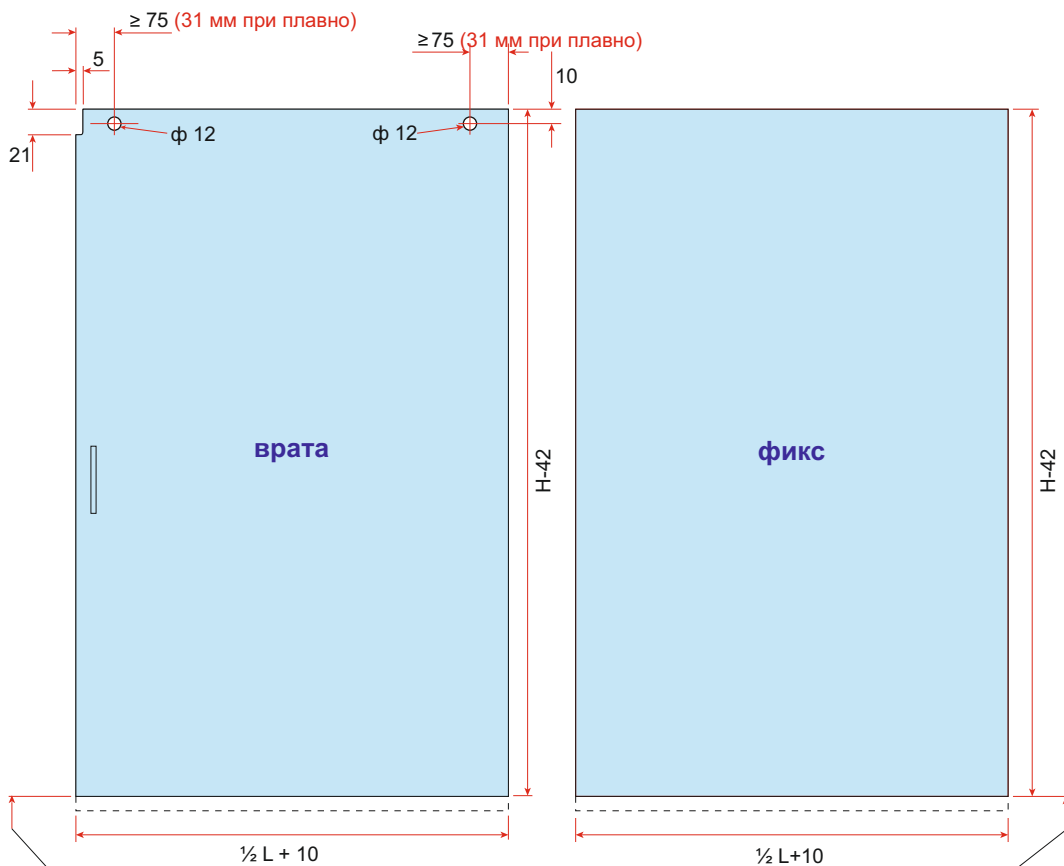

Прозрачен праг, поликарбонатен, височина 10 мм

ТЕХНИЧЕСКА ЧАСТ

Изрези на стъклата при **Вариант 1** - стена-стена

Предвидени 7.5 мм за подов вадач при вратите и 7.5 мм за профил и подложка при фиксовете

Изрези на стъклата при **Вариант 3** - стена-стъкло