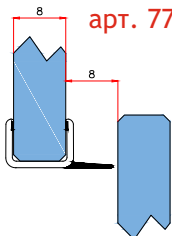

обикновено се използват
2 броя дръжки

арт. 7777-1904/6-2.2 - 14.10 лв/2.2м

арт. 7777-1904/6-2.5 - 17.80 лв/2.5м