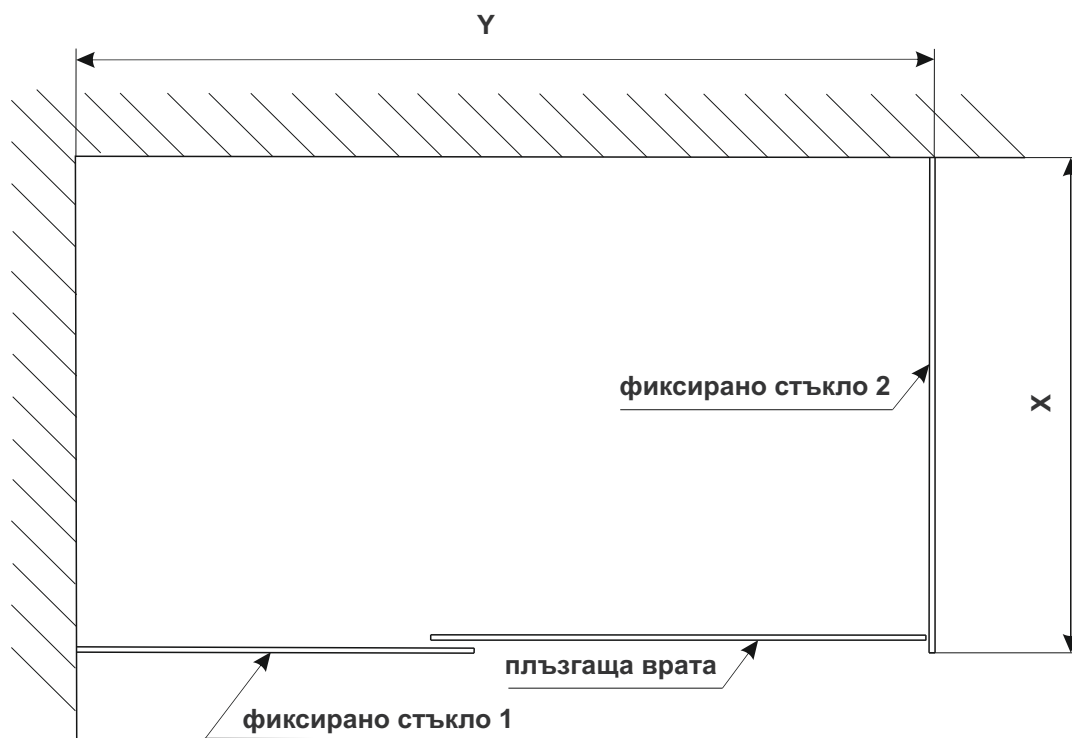

Изрези на стъклата

Предвидени 5 мм за профил и подложка при фиксовете