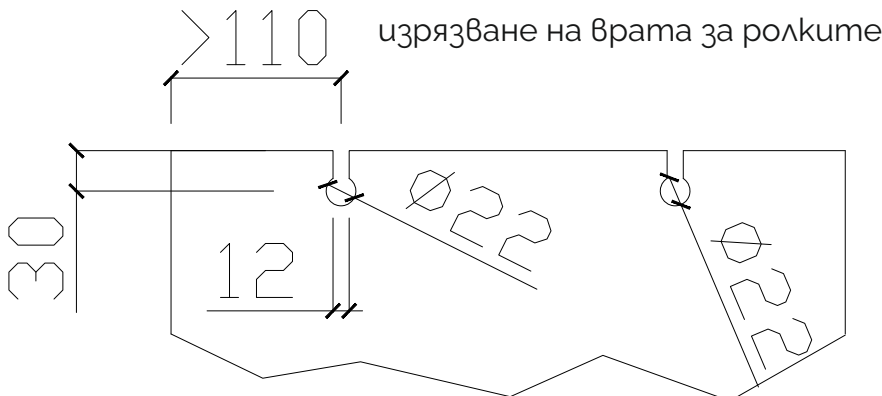

Цена: 360,70 лв.

Схеми и изрези за обков БЕТА

— Система Cosmos

Плъзгаща система за душ кабина Космос 2,1 м.

За стъкла с дебелина 8-10 мм.
Максимална ширина на вратата 740 мм, до 35 кг.

Покритие: полиран алуминий